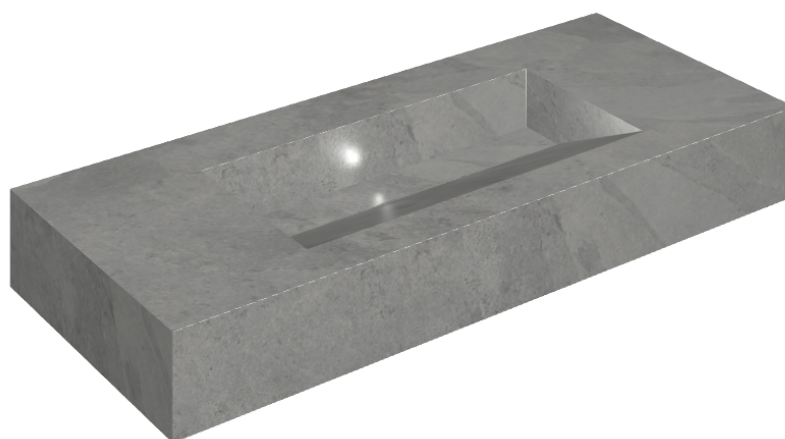

SCHEDA DI CONFIGURAZIONE

Cod. art.: 620810000012

Fly Evo

Washbasin 120

Rivestimento del
prodotto

Materia Carbonio
Naturale

I colori e le altre caratteristiche estetiche delle piastrelle presenti nelle illustrazioni presenti sul sito sono puramente indicativi. Guarda sempre i campioni di persona prima dell'acquisto.