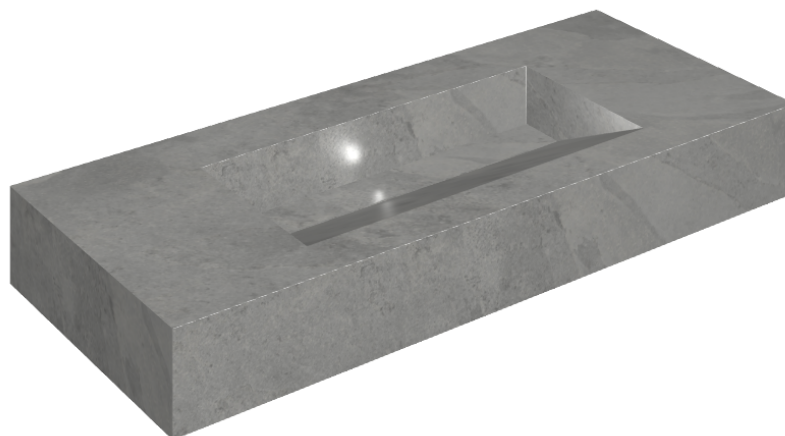

SCHEMA DI CONFIGURAZIONE

Cod. art.:

620810000012

Fly Evo

Washbasin 120

Rivestimento del
prodottoMateria Carbonio
Naturale

I colori e le altre caratteristiche estetiche delle piastrelle presenti nelle illustrazioni presenti sul sito sono puramente indicativi. Guarda sempre i campioni di persona prima dell'acquisto.