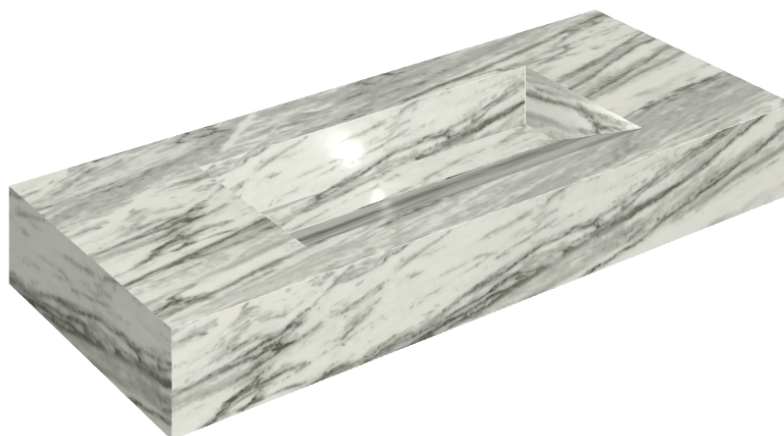

SCHEDA DI CONFIGURAZIONE

Cod. art.: 620810000012

Fly Evo

Washbasin 120

Rivestimento del
prodotto

Skyfall Bianco
Paradiso Naturale

I colori e le altre caratteristiche estetiche delle piastrelle presenti nelle illustrazioni presenti sul sito sono puramente indicativi. Guarda sempre i campioni di persona prima dell'acquisto.