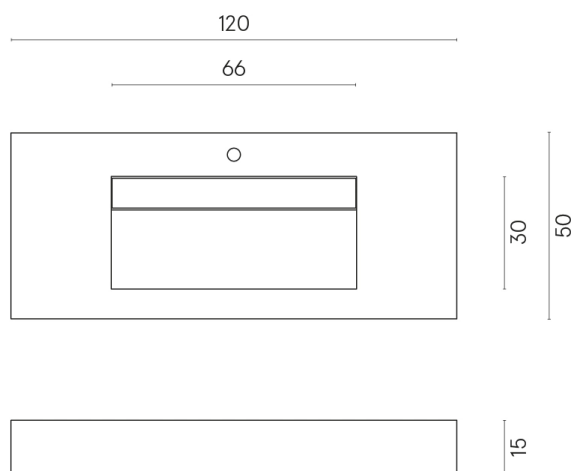

SCHEDA DI CONFIGURAZIONE

Cod. art.: 620810000012

Fly Evo

Washbasin 120

Rivestimento del
prodotto

Skyfall Bianco
Paradiso Naturale

I colori e le altre caratteristiche estetiche delle piastrelle presenti nelle illustrazioni presenti sul sito sono puramente indicativi. Guarda sempre i campioni di persona prima dell'acquisto.

Trova il punto vendita
autorizzato più vicino:

<https://kz.italonceramica.ru/ru/home/dealer/>

ITALON HOME

© COPYRIGHT ITALON - АО Керамогранитный завод 142800, Россия, Московская область, г. Ступино, Староситненское шоссе, вл. 32 - Тел. +7 495 2251322 / Факс +7 495 2251346