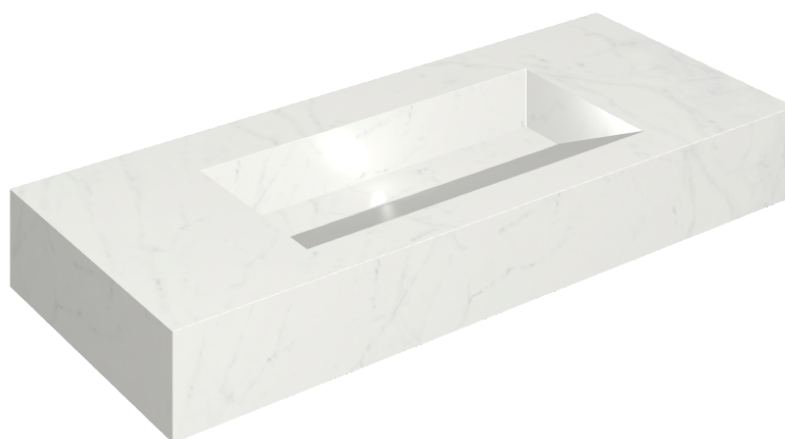

## Washbasin 120

Rivestimento del  
prodotto

Charme Deluxe  
Bianco Michelangelo  
Naturale

I colori e le altre caratteristiche estetiche delle piastrelle presenti nelle illustrazioni presenti sul sito sono puramente indicativi. Guarda sempre i campioni di persona prima dell'acquisto.