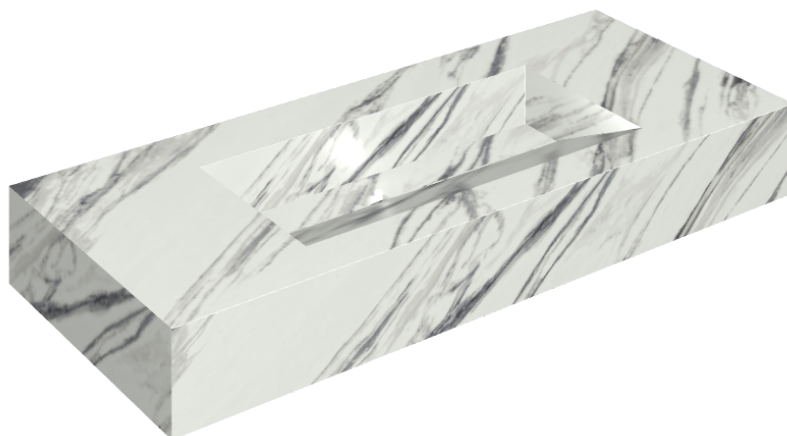

SCHEDA DI CONFIGURAZIONE

Cod. art.: 620810000012

Fly Evo

Washbasin 120

Rivestimento del
prodotto

Charme Deluxe
Statuario Fantastico
Naturale

I colori e le altre caratteristiche estetiche delle piastrelle presenti nelle illustrazioni presenti sul sito sono puramente indicativi. Guarda sempre i campioni di persona prima dell'acquisto.