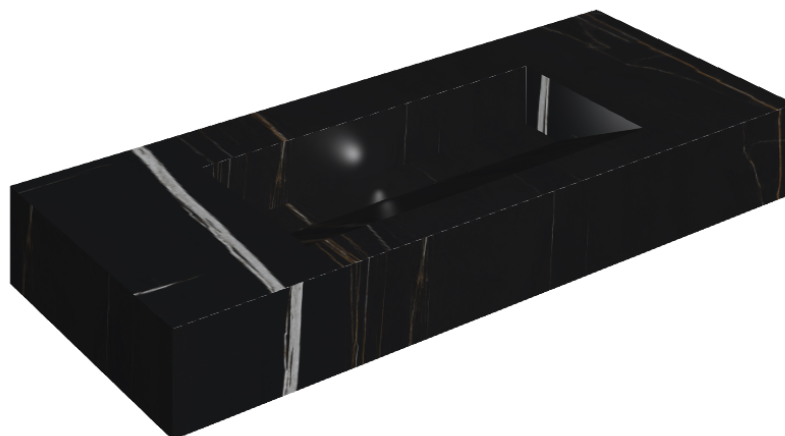

SCHEDA DI CONFIGURAZIONE

Cod. art.: 620810000012

Fly Evo

Washbasin 120

Rivestimento del
prodotto

Charme Deluxe
Sahara Noir Naturale

I colori e le altre caratteristiche estetiche delle piastrelle presenti nelle illustrazioni presenti sul sito sono puramente indicativi. Guarda sempre i campioni di persona prima dell'acquisto.