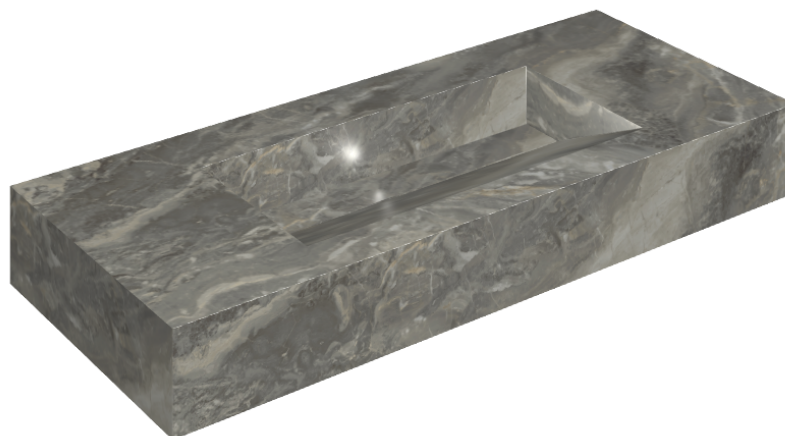

SCHEDA DI CONFIGURAZIONE

Cod. art.: 620810000012

Fly Evo

Washbasin 120

Rivestimento del
prodotto

Charme Deluxe Grigio
Orobico Naturale

I colori e le altre caratteristiche estetiche delle piastrelle presenti nelle illustrazioni presenti sul sito sono puramente indicativi. Guarda sempre i campioni di persona prima dell'acquisto.

**Trova il punto vendita
autorizzato più vicino:**

<https://kz.italonceramica.ru/ru/home/dealer/>