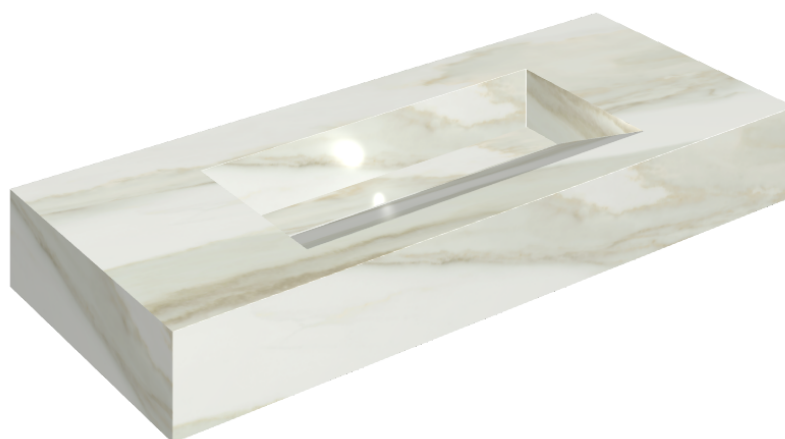

SCHEDA DI CONFIGURAZIONE

Cod. art.: 620810000012

Fly Evo

Washbasin 120

Rivestimento del prodotto

Charme Advance
Crema Delicato
Naturale

I colori e le altre caratteristiche estetiche delle piastrelle presenti nelle illustrazioni presenti sul sito sono puramente indicativi. Guarda sempre i campioni di persona prima dell'acquisto.