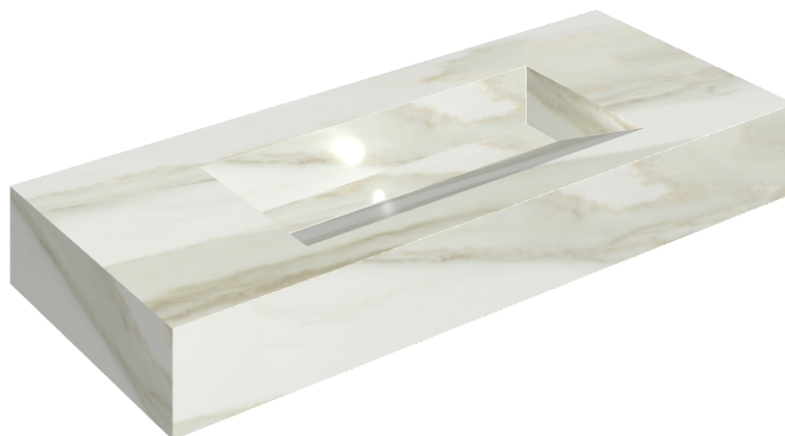

SCHEDA DI CONFIGURAZIONE

Cod. art.: 620810000012

Fly Evo

Washbasin 120

Rivestimento del prodotto

Charme Advance
Crema Delicato
Naturale

I colori e le altre caratteristiche estetiche delle piastrelle presenti nelle illustrazioni presenti sul sito sono puramente indicativi. Guarda sempre i campioni di persona prima dell'acquisto.