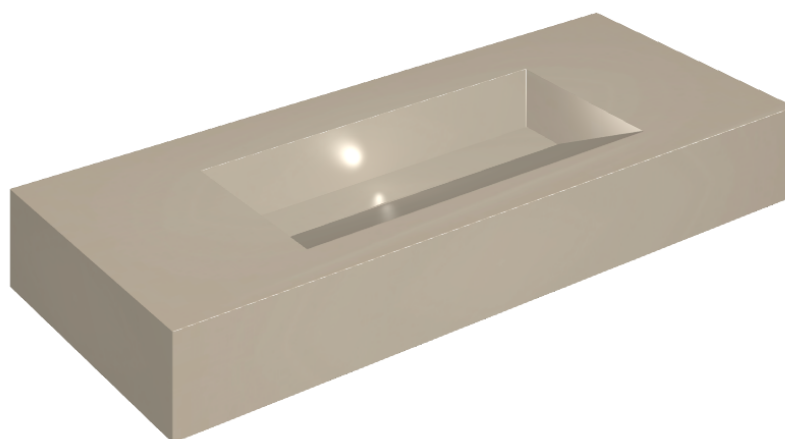

SCHEDA DI CONFIGURAZIONE

Cod. art.: 620810000012

Fly Evo

Washbasin 120

Rivestimento del
prodotto

Metropolis Glass
Powder Lux

I colori e le altre caratteristiche estetiche delle piastrelle presenti nelle illustrazioni presenti sul sito sono puramente indicativi. Guarda sempre i campioni di persona prima dell'acquisto.