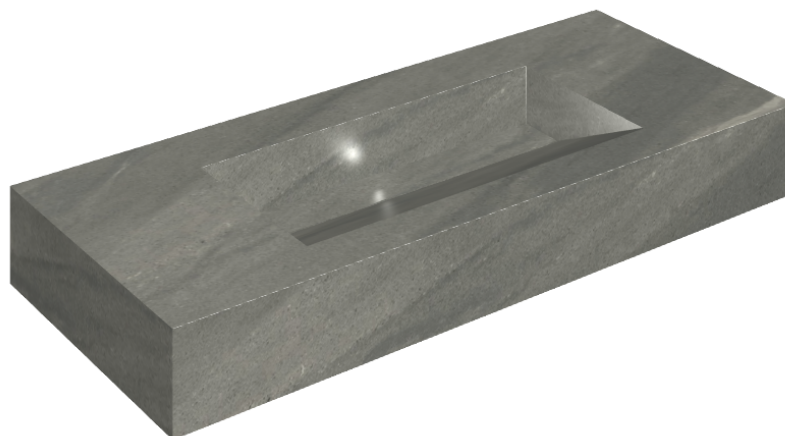

SCHEDA DI CONFIGURAZIONE

Cod. art.: 620810000012

Fly Evo

Washbasin 120

Rivestimento del
prodotto

Metropolis Graphite
Dark Naturale

I colori e le altre caratteristiche estetiche delle piastrelle presenti nelle illustrazioni presenti sul sito sono puramente indicativi. Guarda sempre i campioni di persona prima dell'acquisto.