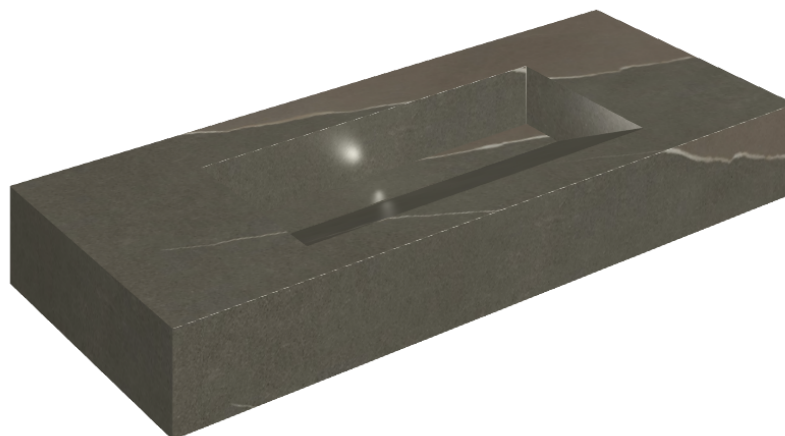

# Fly Evo

## Washbasin 120

Rivestimento del  
prodotto  
Metropolis Arcadia  
Brown Naturale

I colori e le altre caratteristiche estetiche delle piastrelle presenti nelle illustrazioni presenti sul sito sono puramente indicativi. Guarda sempre i campioni di persona prima dell'acquisto.