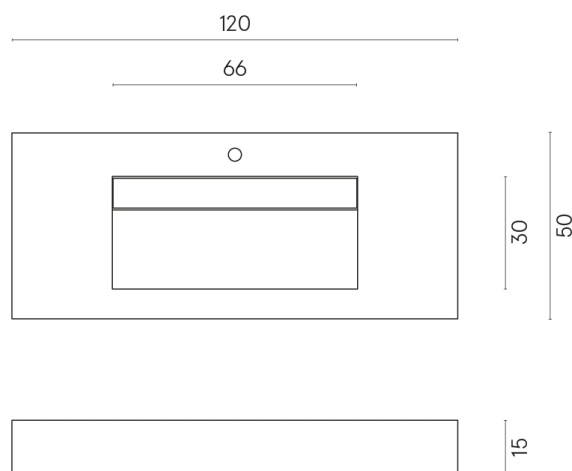

SCHEDA DI CONFIGURAZIONE

Cod. art.: 620810000012

Fly Evo

Washbasin 120

Rivestimento del
prodottoContinuum Polar
Naturale

I colori e le altre caratteristiche estetiche delle piastrelle presenti nelle illustrazioni presenti sul sito sono puramente indicativi. Guarda sempre i campioni di persona prima dell'acquisto.