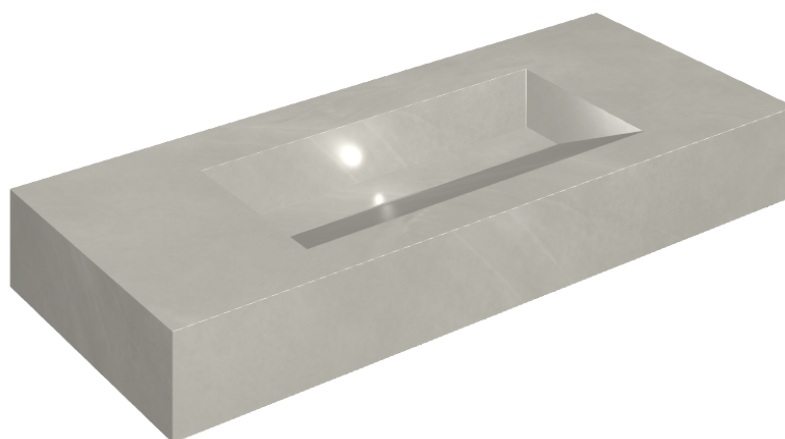

SCHEDA DI CONFIGURAZIONE

Cod. art.: 620810000012

Fly Evo

Washbasin 120

Rivestimento del
prodotto

Continuum Silver
Naturale

I colori e le altre caratteristiche estetiche delle piastrelle presenti nelle illustrazioni presenti sul sito sono puramente indicativi. Guarda sempre i campioni di persona prima dell'acquisto.