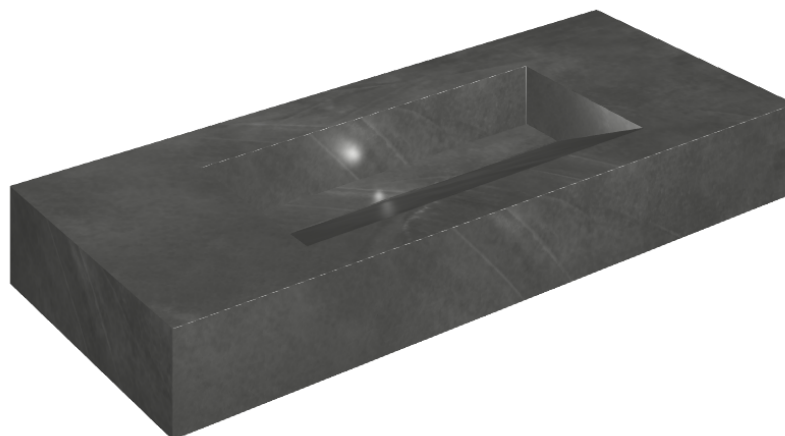

## Washbasin 120

Rivestimento del  
prodotto

Continuum Petrol  
Naturale

I colori e le altre caratteristiche estetiche delle piastrelle presenti nelle illustrazioni presenti sul sito sono puramente indicativi. Guarda sempre i campioni di persona prima dell'acquisto.