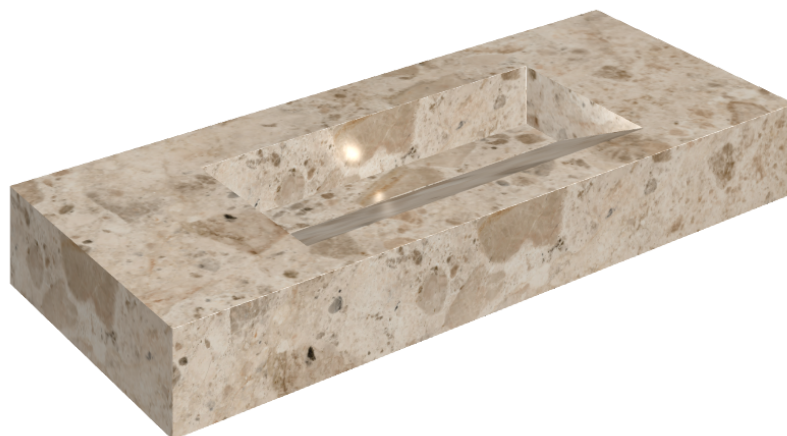

SCHEDA DI CONFIGURAZIONE

Cod. art.: 620810000012

Fly Evo

Washbasin 120

Rivestimento del
prodotto

Continuum Stone
Beige Naturale

I colori e le altre caratteristiche estetiche delle piastrelle presenti nelle illustrazioni presenti sul sito sono puramente indicativi. Guarda sempre i campioni di persona prima dell'acquisto.