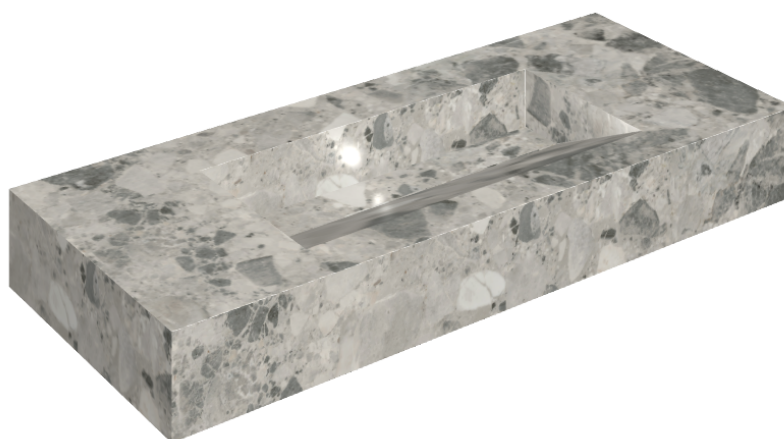

SCHEDA DI CONFIGURAZIONE

Cod. art.: 620810000012

Fly Evo

Washbasin 120

Rivestimento del
prodotto

Continuum Stone
Grey Naturale

I colori e le altre caratteristiche estetiche delle piastrelle presenti nelle illustrazioni presenti sul sito sono puramente indicativi. Guarda sempre i campioni di persona prima dell'acquisto.