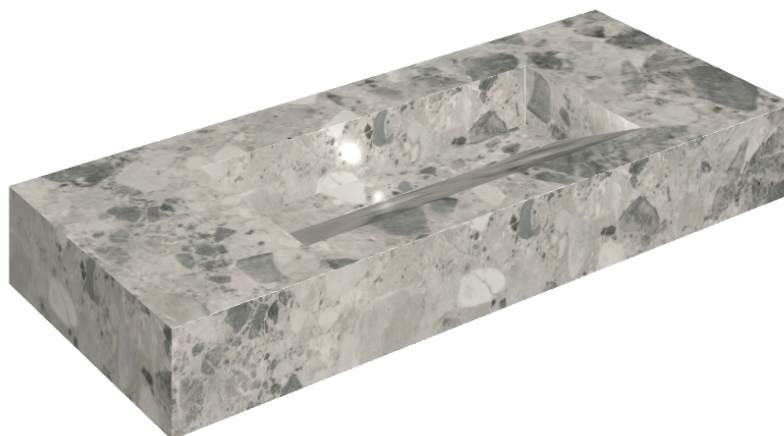

SCHEDA DI CONFIGURAZIONE

Cod. art.: 620810000012

Fly Evo

Washbasin 120

Rivestimento del
prodotto

Continuum Stone
Grey Naturale

I colori e le altre caratteristiche estetiche delle piastrelle presenti nelle illustrazioni presenti sul sito sono puramente indicativi. Guarda sempre i campioni di persona prima dell'acquisto.