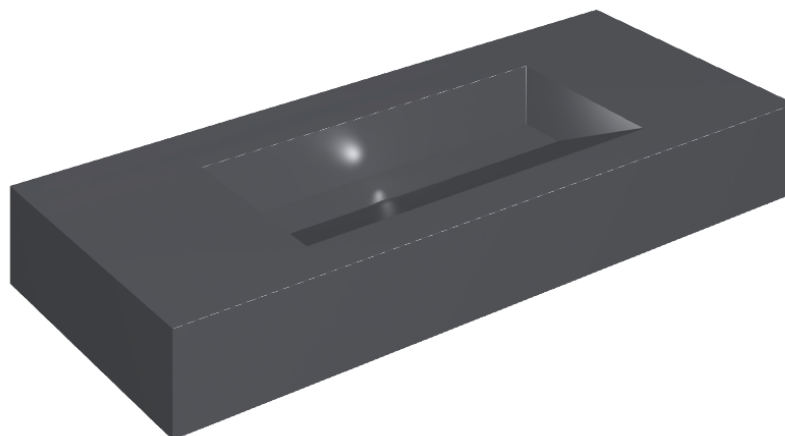

## Washbasin 120

Rivestimento del  
prodotto  
Eternum Glass Avio  
Lux

I colori e le altre caratteristiche estetiche delle piastrelle presenti nelle illustrazioni presenti sul sito sono puramente indicativi. Guarda sempre i campioni di persona prima dell'acquisto.