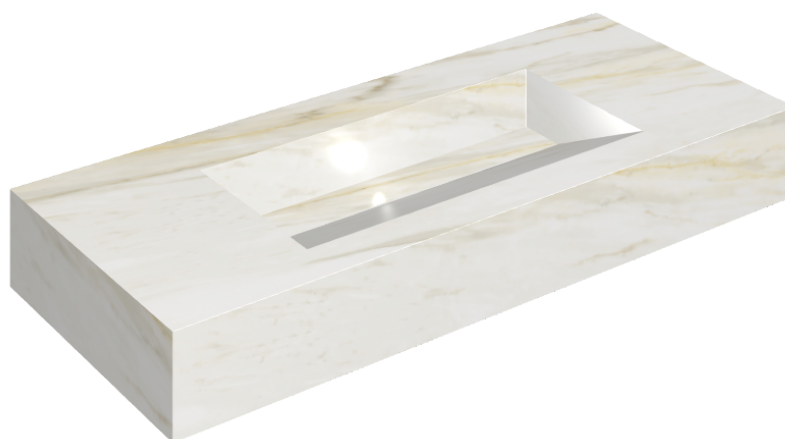

SCHEDA DI CONFIGURAZIONE

Cod. art.: 620810000012

Fly Evo

Washbasin 120

Rivestimento del
prodotto

Stellaris Carrara Ivory
Naturale

I colori e le altre caratteristiche estetiche delle piastrelle presenti nelle illustrazioni presenti sul sito sono puramente indicativi. Guarda sempre i campioni di persona prima dell'acquisto.

**Trova il punto vendita
autorizzato più vicino:**

<https://kz.italonceramica.ru/ru/home/dealer/>

ITALON HOME

© COPYRIGHT ITALON - АО Керамогранитный завод 142800, Россия, Московская область, г. Ступино, Староситненское шоссе, вл. 32 - Тел. +7 495 2251322 / Факс +7 495 2251346