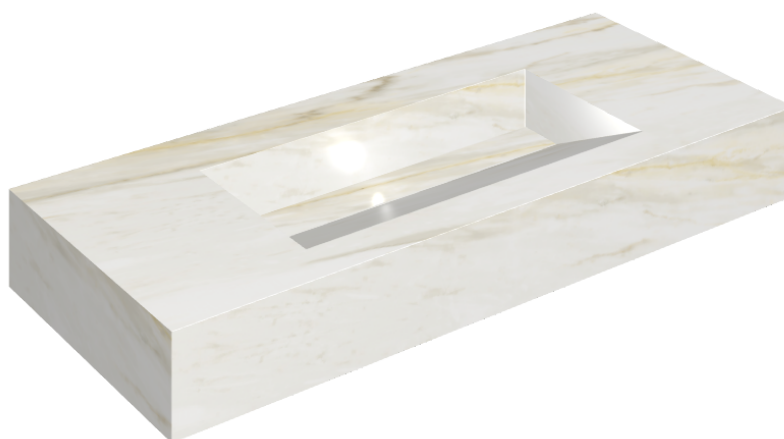

SCHEDA DI CONFIGURAZIONE

Cod. art.: 620810000012

Fly Evo

Washbasin 120

Rivestimento del
prodotto

Stellaris Carrara Ivory
Naturale

I colori e le altre caratteristiche estetiche delle piastrelle presenti nelle illustrazioni presenti sul sito sono puramente indicativi. Guarda sempre i campioni di persona prima dell'acquisto.