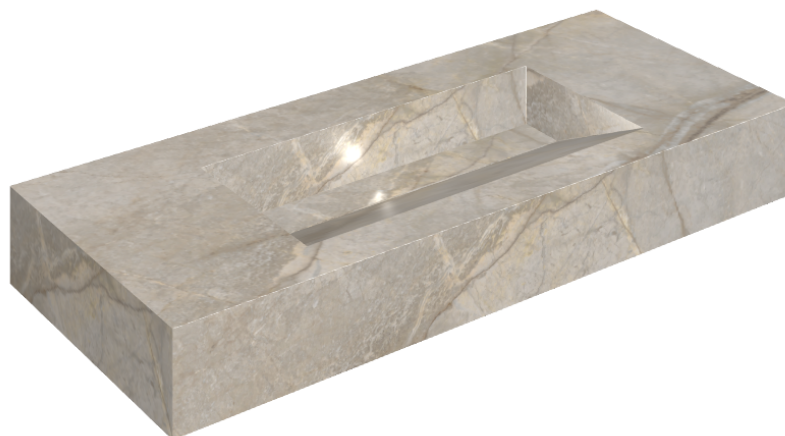

SCHEDA DI CONFIGURAZIONE

Cod. art.: 620810000012

Fly Evo

Washbasin 120

Rivestimento del
prodotto

Stellaris Elegant Silver
Naturale

I colori e le altre caratteristiche estetiche delle piastrelle presenti nelle illustrazioni presenti sul sito sono puramente indicativi. Guarda sempre i campioni di persona prima dell'acquisto.