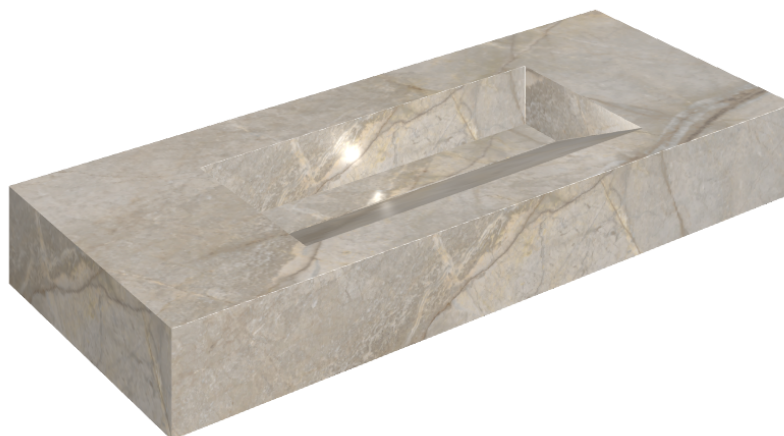

## Washbasin 120

Rivestimento del  
prodotto

Stellaris Elegant Silver  
Naturale

I colori e le altre caratteristiche estetiche delle piastrelle presenti nelle illustrazioni presenti sul sito sono puramente indicativi. Guarda sempre i campioni di persona prima dell'acquisto.