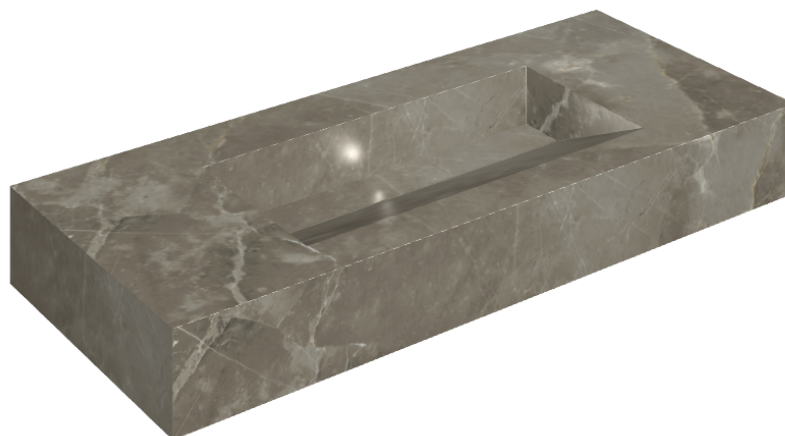

## Washbasin 120

Rivestimento del  
prodotto

Stellaris Tuscania  
Grey Naturale

I colori e le altre caratteristiche estetiche delle piastrelle presenti nelle illustrazioni presenti sul sito sono puramente indicativi. Guarda sempre i campioni di persona prima dell'acquisto.