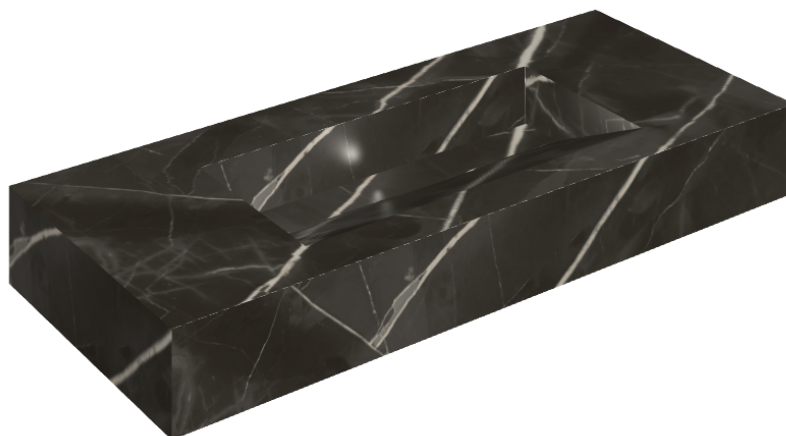

SCHEDA DI CONFIGURAZIONE

Cod. art.: 620810000012

Fly Evo

Washbasin 120

Rivestimento del
prodotto

Stellaris Absolut Black
Naturale

I colori e le altre caratteristiche estetiche delle piastrelle presenti nelle illustrazioni presenti sul sito sono puramente indicativi. Guarda sempre i campioni di persona prima dell'acquisto.