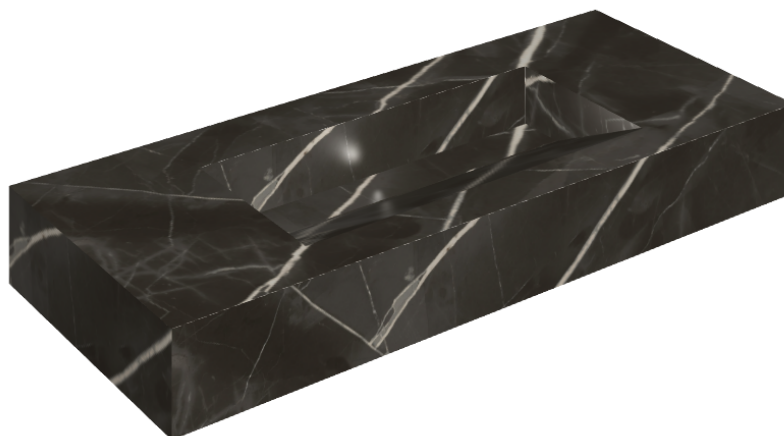

# Fly Evo

## Washbasin 120

Rivestimento del  
prodotto

Stellaris Absolut Black  
Naturale

I colori e le altre caratteristiche estetiche delle piastrelle presenti nelle illustrazioni presenti sul sito sono puramente indicativi. Guarda sempre i campioni di persona prima dell'acquisto.