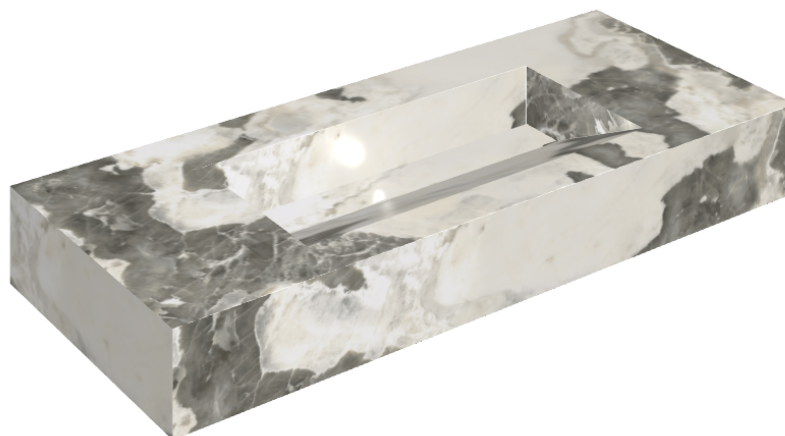

SCHEDA DI CONFIGURAZIONE

Cod. art.: 620810000012

Fly Evo

Washbasin 120

Rivestimento del
prodotto

Stellaris Dover Light
Naturale

I colori e le altre caratteristiche estetiche delle piastrelle presenti nelle illustrazioni presenti sul sito sono puramente indicativi. Guarda sempre i campioni di persona prima dell'acquisto.