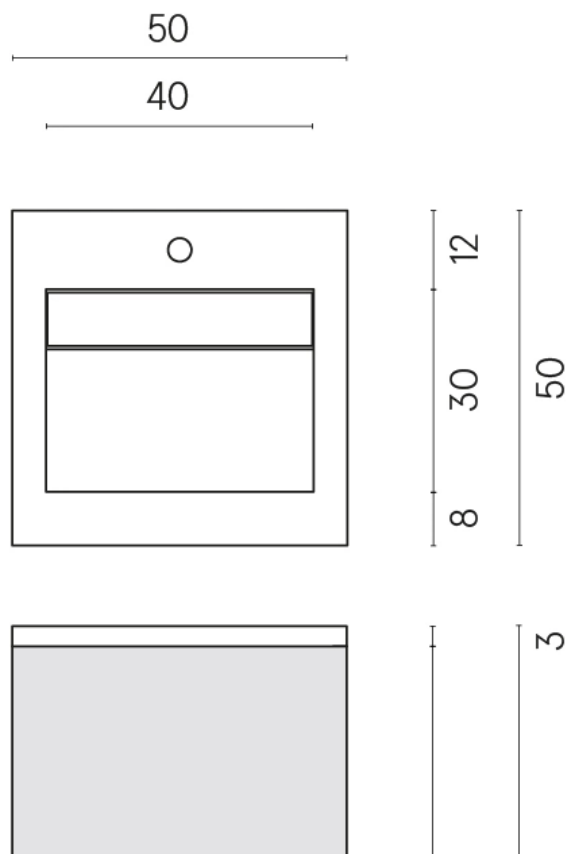

SCHEDA DI CONFIGURAZIONE

Cod. art.: 620810000029

Cube Air

Washbasin 50 Black

Rivestimento del
prodotto

Charme Evo Imperiale
Naturale

I colori e le altre caratteristiche estetiche delle piastrelle presenti nelle illustrazioni presenti sul sito sono puramente indicativi. Guarda sempre i campioni di persona prima dell'acquisto.