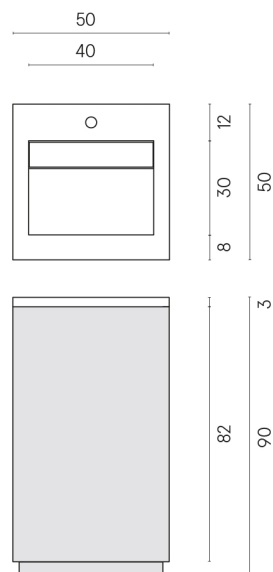

SCHEDA DI CONFIGURAZIONE

Cod. art.: 620810000029

Cube Air

Washbasin 50 Black

Rivestimento del
prodotto
Contempora Pure
Cerato

I colori e le altre caratteristiche estetiche delle piastrelle presenti nelle illustrazioni presenti sul sito sono puramente indicativi. Guarda sempre i campioni di persona prima dell'acquisto.