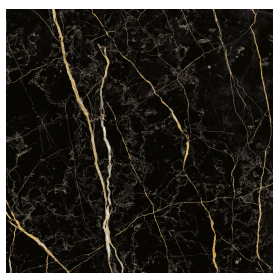

SCHEDA DI CONFIGURAZIONE

Cod. art.: 620810000029

Cube Air

Washbasin 50 Black

Rivestimento del
prodotto

Charme Extra Laurent
Naturale

I colori e le altre caratteristiche estetiche delle piastrelle presenti nelle illustrazioni presenti sul sito sono puramente indicativi. Guarda sempre i campioni di persona prima dell'acquisto.