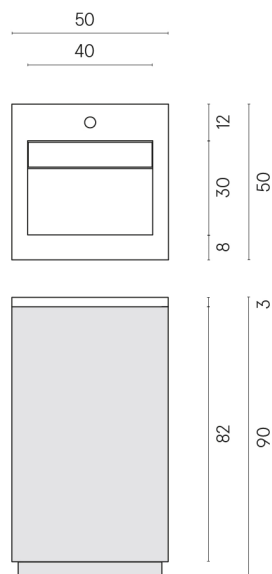

SCHEDA DI CONFIGURAZIONE

Cod. art.: 620810000029

Cube Air

Washbasin 50 Black

Rivestimento del
prodotto

Genesis Venus Cream
Naturale

I colori e le altre caratteristiche estetiche delle piastrelle presenti nelle illustrazioni presenti sul sito sono puramente indicativi. Guarda sempre i campioni di persona prima dell'acquisto.