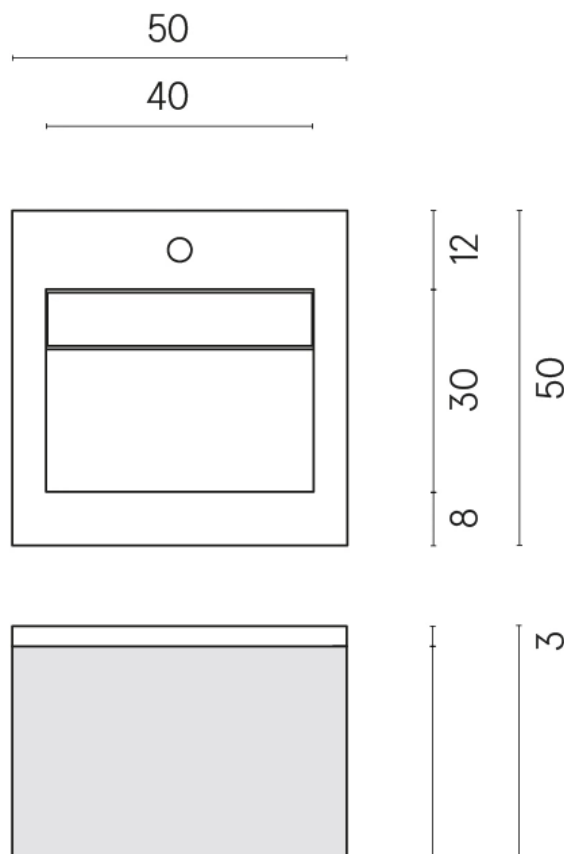

SCHEDA DI CONFIGURAZIONE

Cod. art.: 620810000029

Cube Air

Washbasin 50 Black

Rivestimento del
prodotto
Surface Sun Cerato

I colori e le altre caratteristiche estetiche delle piastrelle presenti nelle illustrazioni presenti sul sito sono puramente indicativi. Guarda sempre i campioni di persona prima dell'acquisto.