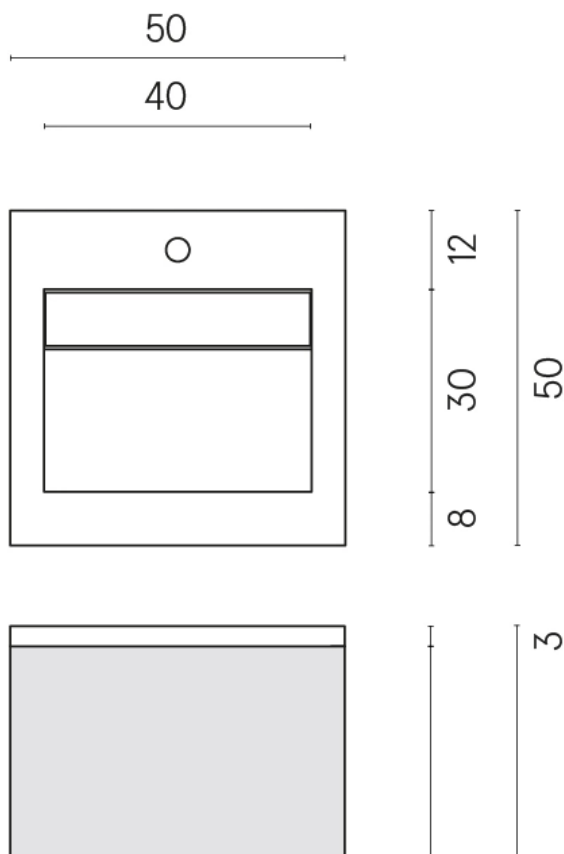

SCHEDA DI CONFIGURAZIONE

Cod. art.:

620810000029

Cube Air

Washbasin 50 Black

Rivestimento del
prodotto

Surface Ocean
Cerato

I colori e le altre caratteristiche estetiche delle piastrelle presenti nelle illustrazioni presenti sul sito sono puramente indicativi. Guarda sempre i campioni di persona prima dell'acquisto.