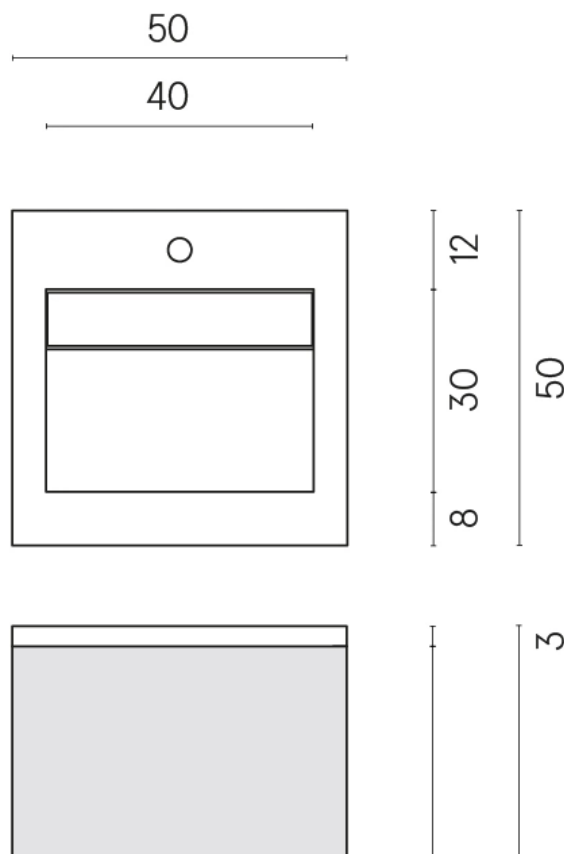

SCHEDA DI CONFIGURAZIONE

Cod. art.: 620810000029

Cube Air

Washbasin 50 Black

Rivestimento del
prodotto
Room White Stone
Cerato

I colori e le altre caratteristiche estetiche delle piastrelle presenti nelle illustrazioni presenti sul sito sono puramente indicativi. Guarda sempre i campioni di persona prima dell'acquisto.