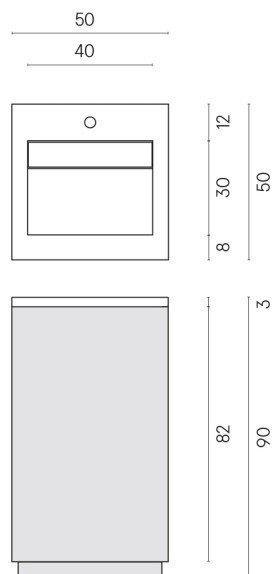

SCHEDA DI CONFIGURAZIONE

Cod. art.: 620810000029

Cube Air

Washbasin 50 Black

Rivestimento del
prodotto
Room White Stone
Cerato

I colori e le altre caratteristiche estetiche delle piastrelle presenti nelle illustrazioni presenti sul sito sono puramente indicativi. Guarda sempre i campioni di persona prima dell'acquisto.