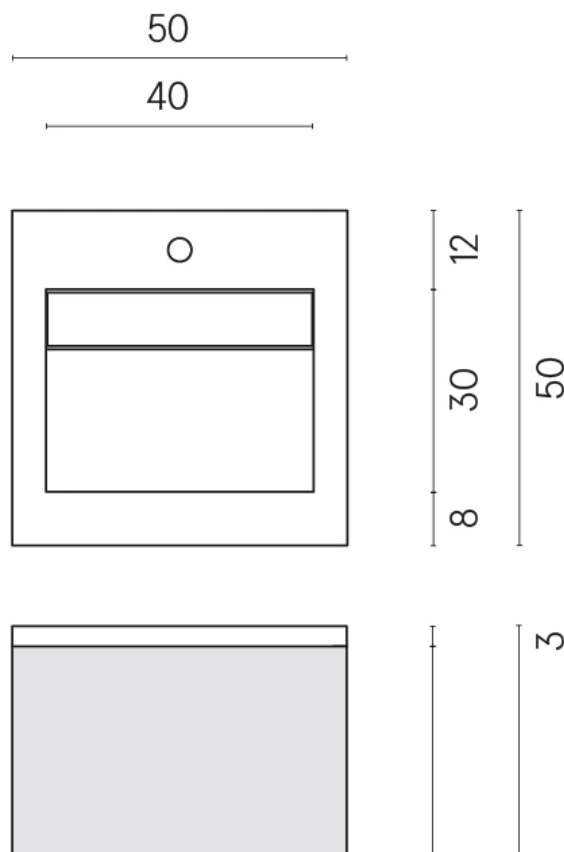

SCHEDA DI CONFIGURAZIONE

Cod. art.: 620810000029

Cube Air

Washbasin 50 Black

Rivestimento del
prodotto

Millennium Dust
Naturale

I colori e le altre caratteristiche estetiche delle piastrelle presenti nelle illustrazioni presenti sul sito sono puramente indicativi. Guarda sempre i campioni di persona prima dell'acquisto.