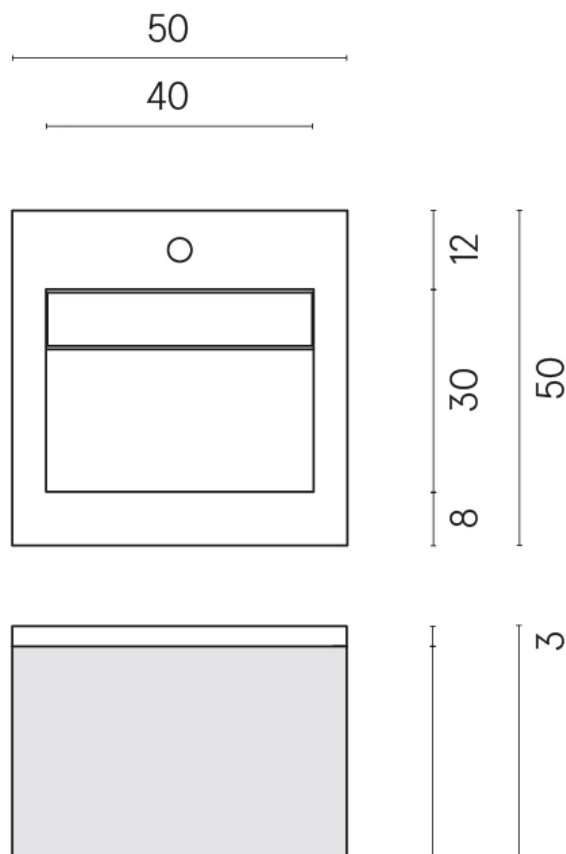

SCHEDA DI CONFIGURAZIONE

Cod. art.: 620810000029

Cube Air

Washbasin 50 Black

Rivestimento del
prodotto

Millennium Silver
Naturale

I colori e le altre caratteristiche estetiche delle piastrelle presenti nelle illustrazioni presenti sul sito sono puramente indicativi. Guarda sempre i campioni di persona prima dell'acquisto.