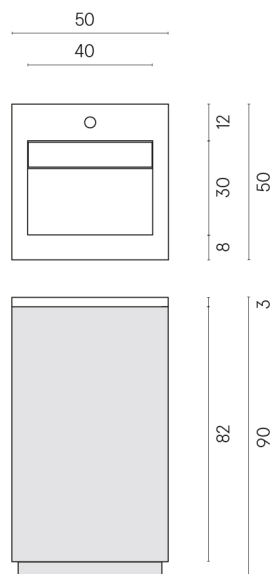

SCHEDA DI CONFIGURAZIONE

Cod. art.: 620810000029

Cube Air

Washbasin 50 Black

Rivestimento del prodotto

Charme Deluxe
Invisible White
Naturale

I colori e le altre caratteristiche estetiche delle piastrelle presenti nelle illustrazioni presenti sul sito sono puramente indicativi. Guarda sempre i campioni di persona prima dell'acquisto.