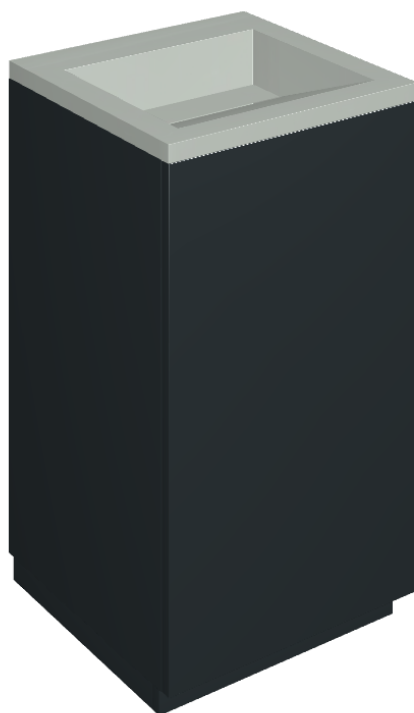

# Cube Air

## Washbasin 50 Black

Rivestimento del  
prodotto

Metropolis Glass Sky  
Lux

I colori e le altre caratteristiche estetiche delle piastrelle presenti nelle illustrazioni presenti sul sito sono puramente indicativi. Guarda sempre i campioni di persona prima dell'acquisto.