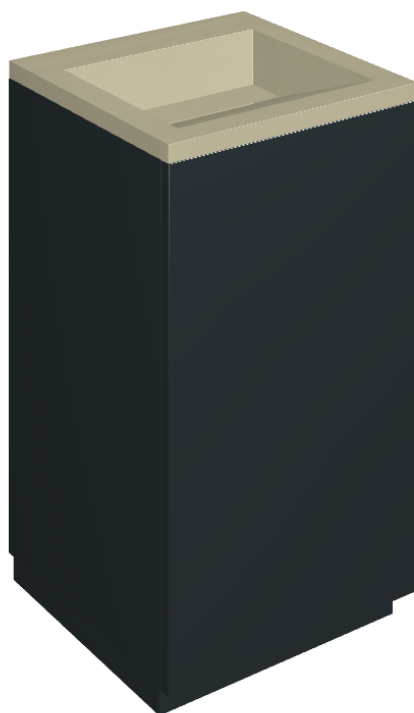

Cod. art.:

620810000029

Cube Air

Washbasin 50 Black

Rivestimento del
prodotto

Metropolis Glass Sand
Lux

I colori e le altre caratteristiche estetiche delle piastrelle presenti nelle illustrazioni presenti sul sito sono puramente indicativi. Guarda sempre i campioni di persona prima dell'acquisto.