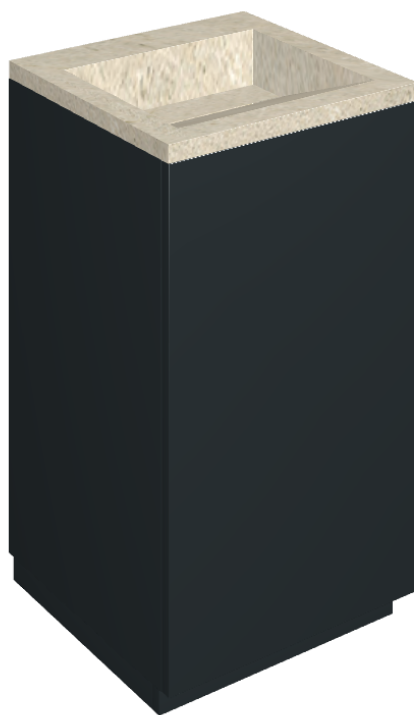

SCHEDA DI CONFIGURAZIONE

Cod. art.:

620810000029

Cube Air

Washbasin 50 Black

Rivestimento del
prodotto

Metropolis Desert
Beige Naturale

I colori e le altre caratteristiche estetiche delle piastrelle presenti nelle illustrazioni presenti sul sito sono puramente indicativi. Guarda sempre i campioni di persona prima dell'acquisto.