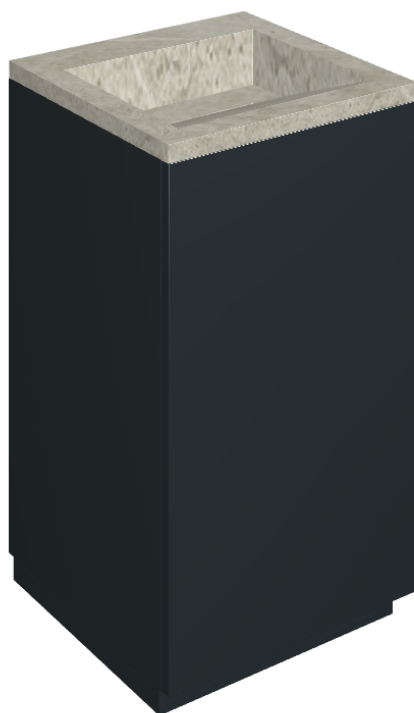

SCHEDA DI CONFIGURAZIONE

Cod. art.:

620810000029

Cube Air

Washbasin 50 Black

Rivestimento del
prodotto

Metropolis Absolut
Silver Naturale

I colori e le altre caratteristiche estetiche delle piastrelle presenti nelle illustrazioni presenti sul sito sono puramente indicativi. Guarda sempre i campioni di persona prima dell'acquisto.