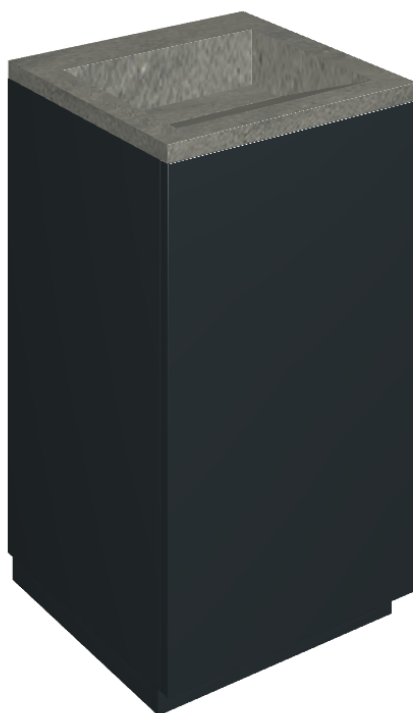

# Cube Air

Washbasin 50 Black

Rivestimento del  
prodotto

Metropolis Graphite  
Dark Naturale

I colori e le altre caratteristiche estetiche delle piastrelle presenti nelle illustrazioni presenti sul sito sono puramente indicativi. Guarda sempre i campioni di persona prima dell'acquisto.