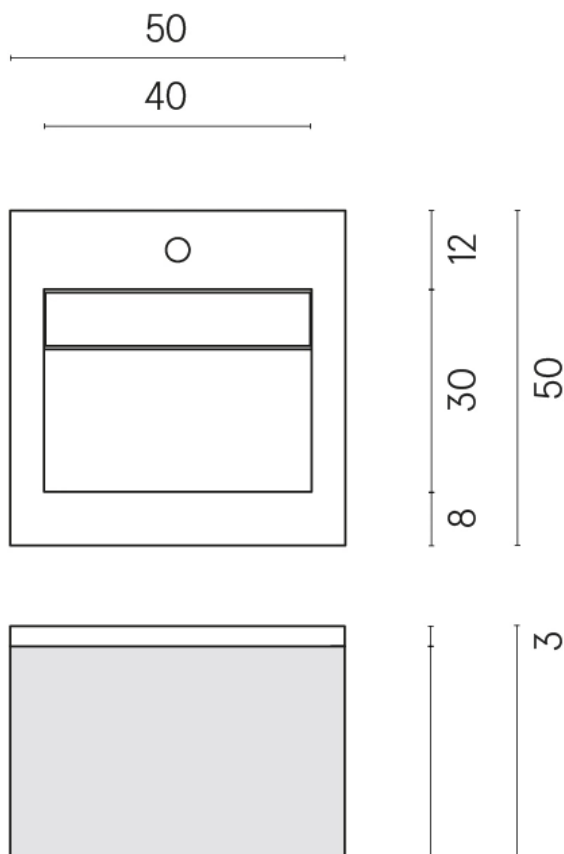

SCHEDA DI CONFIGURAZIONE

Cod. art.: 620810000029

Cube Air

Washbasin 50 Black

Rivestimento del prodotto

Continuum Pure Naturale

I colori e le altre caratteristiche estetiche delle piastrelle presenti nelle illustrazioni presenti sul sito sono puramente indicativi. Guarda sempre i campioni di persona prima dell'acquisto.

Trova il punto vendita autorizzato più vicino:

<https://kz.italonceramica.ru/ru/home/dealer/>