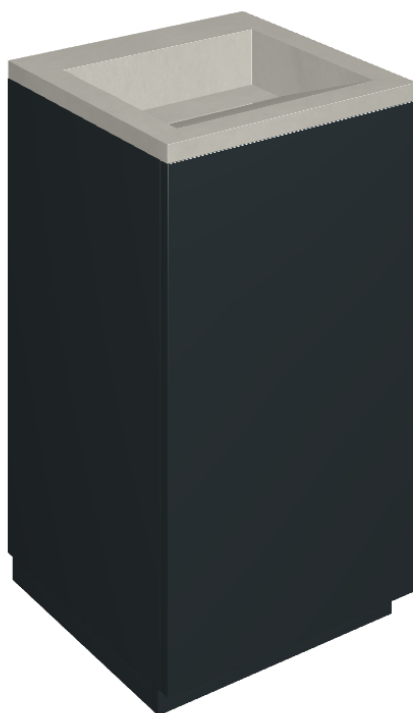

Cod. art.:

620810000029

Cube Air

Washbasin 50 Black

Rivestimento del
prodotto

Continuum Silver
Naturale

I colori e le altre caratteristiche estetiche delle piastrelle presenti nelle illustrazioni presenti sul sito sono puramente indicativi. Guarda sempre i campioni di persona prima dell'acquisto.