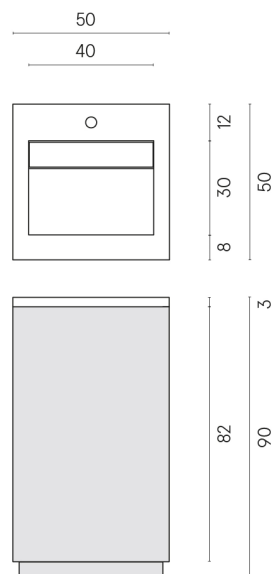

Cod. art.:

620810000029

Cube Air

Washbasin 50 Black

Rivestimento del
prodotto

Continuum Iron
Naturale

I colori e le altre caratteristiche estetiche delle piastrelle presenti nelle illustrazioni presenti sul sito sono puramente indicativi. Guarda sempre i campioni di persona prima dell'acquisto.