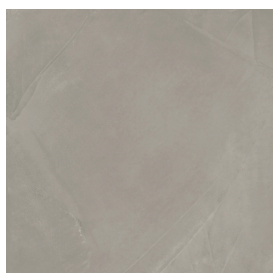

Cod. art.:

620810000029

Cube Air

Washbasin 50 Black

Rivestimento del
prodotto

Continuum Iron
Naturale

I colori e le altre caratteristiche estetiche delle piastrelle presenti nelle illustrazioni presenti sul sito sono puramente indicativi. Guarda sempre i campioni di persona prima dell'acquisto.