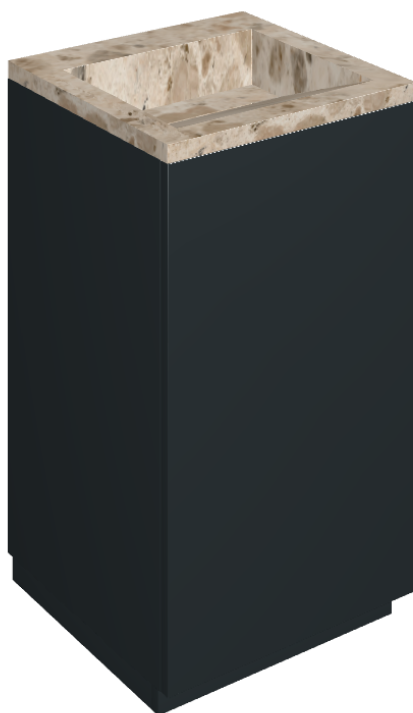

SCHEDA DI CONFIGURAZIONE

Cod. art.:

620810000029

Cube Air

Washbasin 50 Black

Rivestimento del
prodotto

Continuum Stone
Beige Naturale

I colori e le altre caratteristiche estetiche delle piastrelle presenti nelle illustrazioni presenti sul sito sono puramente indicativi. Guarda sempre i campioni di persona prima dell'acquisto.