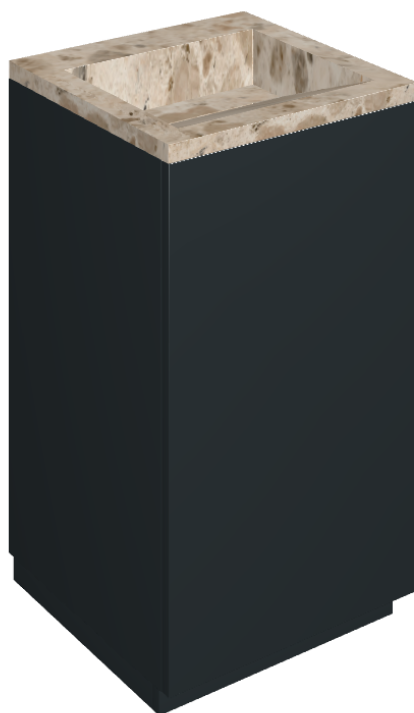

SCHEDA DI CONFIGURAZIONE

Cod. art.:

620810000029

Cube Air

Washbasin 50 Black

Rivestimento del
prodotto

Continuum Stone
Beige Naturale

I colori e le altre caratteristiche estetiche delle piastrelle presenti nelle illustrazioni presenti sul sito sono puramente indicativi. Guarda sempre i campioni di persona prima dell'acquisto.