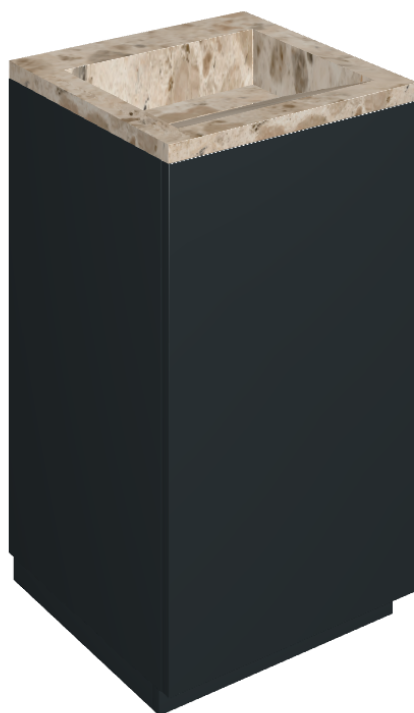

# Cube Air

Washbasin 50 Black

Rivestimento del  
prodotto

Continuum Stone  
Beige Naturale

I colori e le altre caratteristiche estetiche delle piastrelle presenti nelle illustrazioni presenti sul sito sono puramente indicativi. Guarda sempre i campioni di persona prima dell'acquisto.