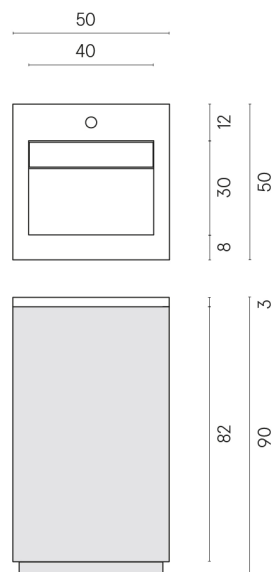

SCHEDA DI CONFIGURAZIONE

Cod. art.: 620810000029

Cube Air

Washbasin 50 Black

Rivestimento del
prodotto

Continuum Stone
Grey Naturale

I colori e le altre caratteristiche estetiche delle piastrelle presenti nelle illustrazioni presenti sul sito sono puramente indicativi. Guarda sempre i campioni di persona prima dell'acquisto.