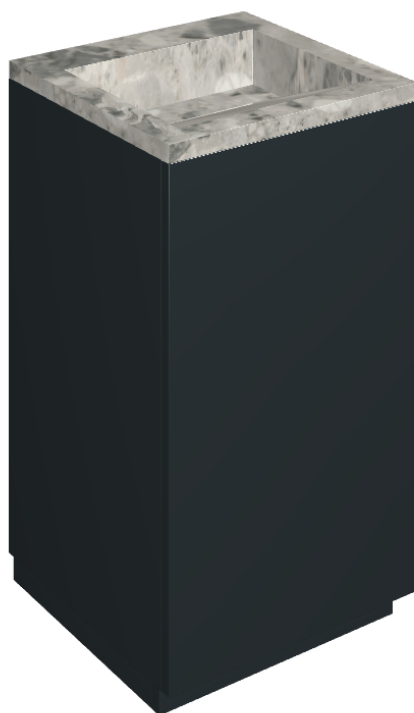

SCHEDA DI CONFIGURAZIONE

Cod. art.: 620810000029

Cube Air

Washbasin 50 Black

Rivestimento del
prodotto

Continuum Stone
Grey Naturale

I colori e le altre caratteristiche estetiche delle piastrelle presenti nelle illustrazioni presenti sul sito sono puramente indicativi. Guarda sempre i campioni di persona prima dell'acquisto.