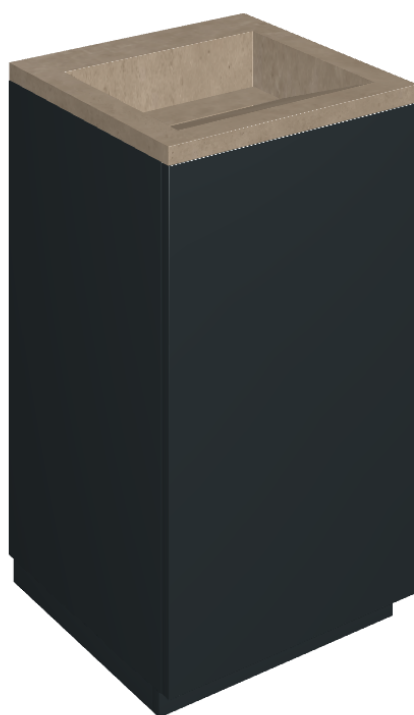

SCHEDA DI CONFIGURAZIONE

Cod. art.: 620810000029

Cube Air

Washbasin 50 Black

Rivestimento del
prodotto

Eternum Gold
Naturale

I colori e le altre caratteristiche estetiche delle piastrelle presenti nelle illustrazioni presenti sul sito sono puramente indicativi. Guarda sempre i campioni di persona prima dell'acquisto.