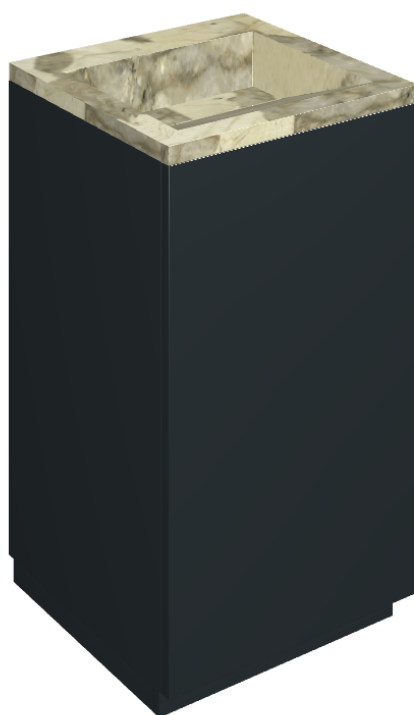

# Cube Air

## Washbasin 50 Black

Rivestimento del prodotto

Eternum Volcano Naturale

I colori e le altre caratteristiche estetiche delle piastrelle presenti nelle illustrazioni presenti sul sito sono puramente indicativi. Guarda sempre i campioni di persona prima dell'acquisto.