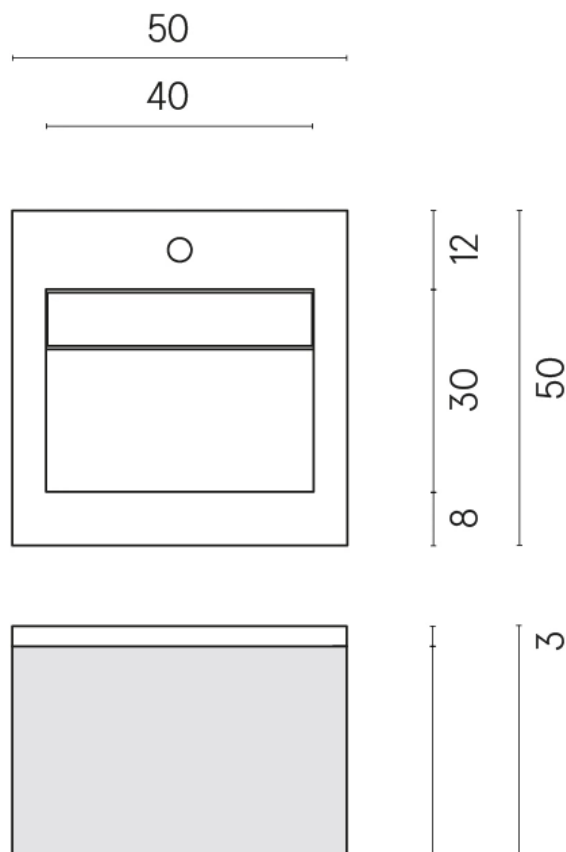

SCHEDA DI CONFIGURAZIONE

Cod. art.: 620810000029

Cube Air

Washbasin 50 Black

Rivestimento del prodotto

Eternum Volcano Naturale

I colori e le altre caratteristiche estetiche delle piastrelle presenti nelle illustrazioni presenti sul sito sono puramente indicativi. Guarda sempre i campioni di persona prima dell'acquisto.

Trova il punto vendita autorizzato più vicino:

<https://kz.italonceramica.ru/ru/home/dealer/>