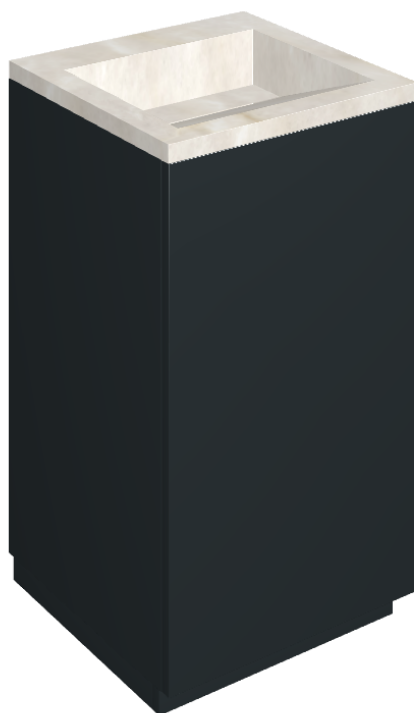

# Cube Air

Washbasin 50 Black

Rivestimento del  
prodotto

Stellaris Crystal Pure  
Naturale

I colori e le altre caratteristiche estetiche delle piastrelle presenti nelle illustrazioni presenti sul sito sono puramente indicativi. Guarda sempre i campioni di persona prima dell'acquisto.