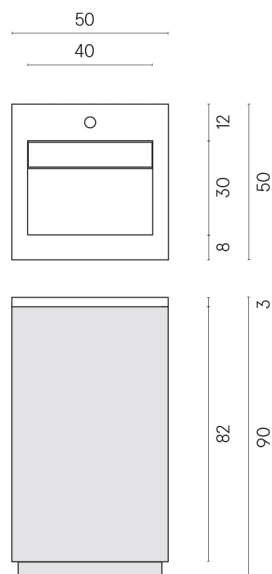

SCHEDA DI CONFIGURAZIONE

Cod. art.:

620810000029

Cube Air

Washbasin 50 Black

Rivestimento del
prodotto

Stellaris Absolut Black
Naturale

I colori e le altre caratteristiche estetiche delle piastrelle presenti nelle illustrazioni presenti sul sito sono puramente indicativi. Guarda sempre i campioni di persona prima dell'acquisto.