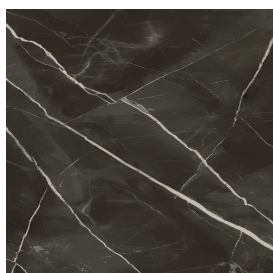

SCHEDA DI CONFIGURAZIONE

Cod. art.:

620810000029

Cube Air

Washbasin 50 Black

Rivestimento del
prodotto

Stellaris Absolut Black
Naturale

I colori e le altre caratteristiche estetiche delle piastrelle presenti nelle illustrazioni presenti sul sito sono puramente indicativi. Guarda sempre i campioni di persona prima dell'acquisto.