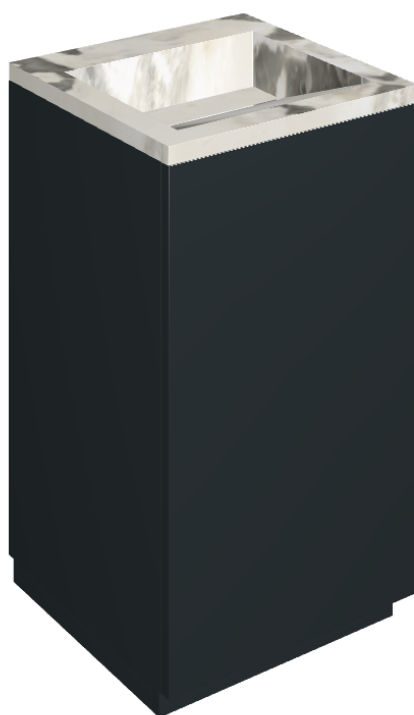

Cod. art.:

620810000029

Cube Air

Washbasin 50 Black

Rivestimento del
prodotto

Stellaris Dover Light
Naturale

I colori e le altre caratteristiche estetiche delle piastrelle presenti nelle illustrazioni presenti sul sito sono puramente indicativi. Guarda sempre i campioni di persona prima dell'acquisto.