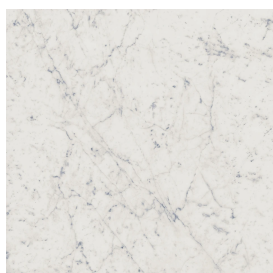

# Cube Air

Washbasin 50 White

Rivestimento del  
prodotto

Charme Extra Carrara  
Naturale

I colori e le altre caratteristiche estetiche delle piastrelle presenti nelle illustrazioni presenti sul sito sono puramente indicativi. Guarda sempre i campioni di persona prima dell'acquisto.