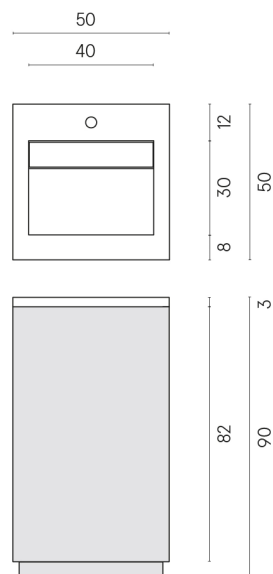

SCHEDA DI CONFIGURAZIONE

Cod. art.: 620810000028

Cube Air

Washbasin 50 White

Rivestimento del
prodotto

Charme Extra Arcadia
Naturale

I colori e le altre caratteristiche estetiche delle piastrelle presenti nelle illustrazioni presenti sul sito sono puramente indicativi. Guarda sempre i campioni di persona prima dell'acquisto.