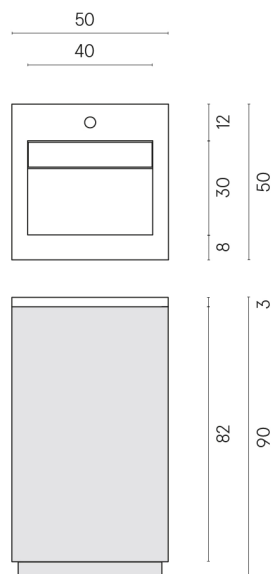

SCHEDA DI CONFIGURAZIONE

Cod. art.: 620810000028

Cube Air

Washbasin 50 White

Rivestimento del
prodotto
Room Beige Stone
Cerato

I colori e le altre caratteristiche estetiche delle piastrelle presenti nelle illustrazioni presenti sul sito sono puramente indicativi. Guarda sempre i campioni di persona prima dell'acquisto.