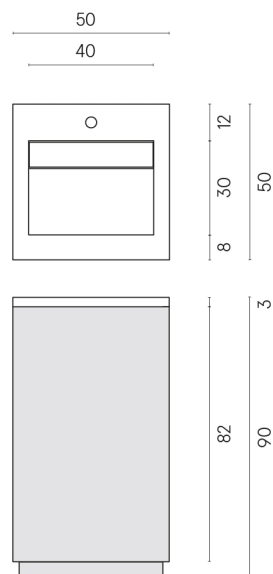

SCHEDA DI CONFIGURAZIONE

Cod. art.: 620810000028

Cube Air

Washbasin 50 White

Rivestimento del prodotto

Charme Deluxe Arabescato White Naturale

I colori e le altre caratteristiche estetiche delle piastrelle presenti nelle illustrazioni presenti sul sito sono puramente indicativi. Guarda sempre i campioni di persona prima dell'acquisto.